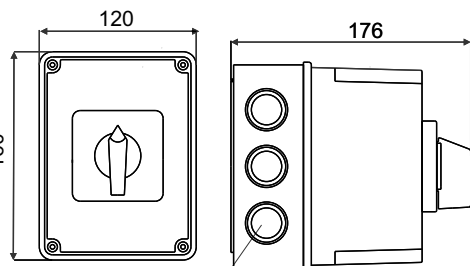

CS PN2

10x (Φ 23 / Φ 29)