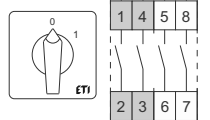

ETI

NAVODILO ZA UPORABO/INSTRUCTIONS FOR USE/INSTRUKCJA OBSŁUGI/ŃAVOD K POUŤITŮ

GREBENASTO STIKALO / CAM SWITCHES / ŃAŤZNIKI KRZYŤKOWE / VAŤKOVŤ SPŮNAŤE

ETI Elektroelement d.o.o.
Obrežija 5.1411 - Izlake, Slovenija
Tel.: +386 (0)3 56 57 570;
Faks: +386(0)3 56 74 077
www.eti.si

ETI

NAVODILO ZA UPORABO/INSTRUCTIONS FOR USE/INSTRUKCJA OBSŁUGI/ŃAVOD K POUŤITŮ

GREBENASTO STIKALO / CAM SWITCHES / ŃAŤZNIKI KRZYŤKOWE / VAŤKOVŤ SPŮNAŤE