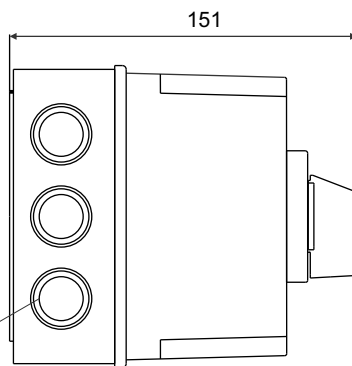

10 x Ø 23

NAVODILO ZA UPORABO/ INSTRUCTIONS FOR USE / INSTRUKCJA OBSŁUGI / NÁVOD K POUŽITÍ

GREBENASTO STIKALO IP 65 /
CAM SWITCHES IP 65 /
ŁĄCZNIKI KRZYWKOWE IP 65 /
VAČKOVÉ SPÍNAČE IP65

IEC 60947-3
VDE 0660