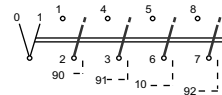

ETI

NAVODILO ZA UPORABO/INSTRUCTIONS FOR USE/INSTRUKCJA OBSŁUGI/NAVOD K POUŽITÍ

GREBENASTO STIKALO / CAM SWITCHES / ŁĄCZNIKI KRZYWKOWE / VAČKOVÉ SPÍNAČE

CS 25 LK IEC 60947-3
CS 32 LK VDE 0660
CS 40 LK
CS 63 LK