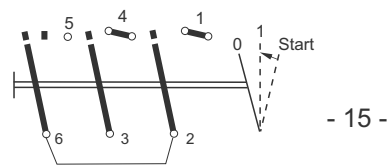

TYPE	a	b	f
CS PN	44	48	4,3
CS PNG CS PNGLK	48	100	4,3

*Only for CS 16 ... PN, CS 25 ... PN, CS 25 ... PNG and CS 32 ... PNG.

For CS .. PNLK

Switching angle 90°

**Only for CS 25 ... PNLK and CS 32 ... PNLK.