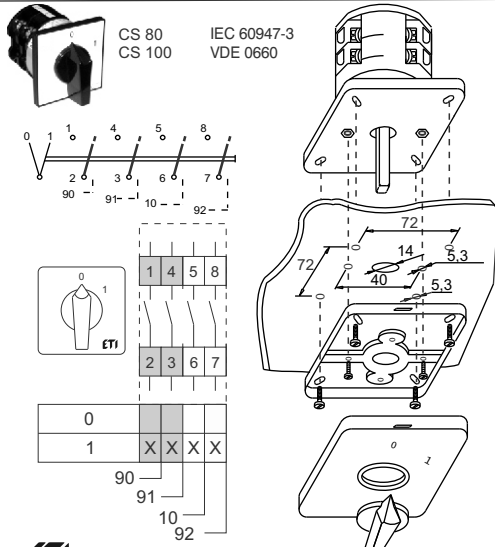

ETI

NAVODILO ZA UPORABO/INSTRUCTIONS FOR USE/INSTRUKCJA OBSŁUGI/NAVOD K POUŽITÍ

GREBENASTO STIKALO / CAM SWITCHES / ŁĄCZNIKI KRZYKOWE / VAČKOVÉ SPÍNAČE

ETI Elektroelement d.o.o
Obrežja 5,1411 - Izlake, Slovenija
Tel.: +386 (0)3 56 57 570;
Faks: +386(0)3 56 74 077
www.eti.si

ETI

NAVODILO ZA UPORABO/INSTRUCTIONS FOR USE/INSTRUKCJA OBSŁUGI/NAVOD K POUŽITÍ

GREBENASTO STIKALO / CAM SWITCHES / ŁĄCZNIKI KRZYKOWE / VAČKOVÉ SPÍNAČE