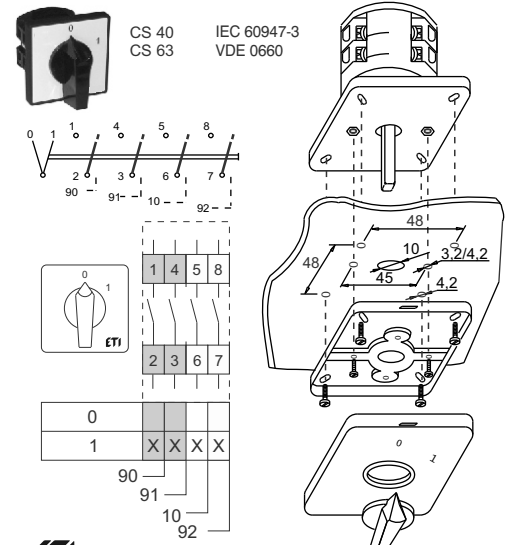

ETI Elektroelement d.o.o.
Obrežija 5,1411 - Izlake, Slovenija
Tel.: +386 (0)3 56 57 570;
Faks: +386(0)3 56 74 077
www.eti.si

ETI

NAVODILO ZA UPORABO/INSTRUCTIONS FOR USE/INSTRUKCJA OBSŁUGI/ŃAVOD K POŤIŤI

GREBENASTO STIKALO / CAM SWITCHES / ŁŤZNIKI KRZYŤKOWE / VAŤKOVÉ SPĪNAĤE