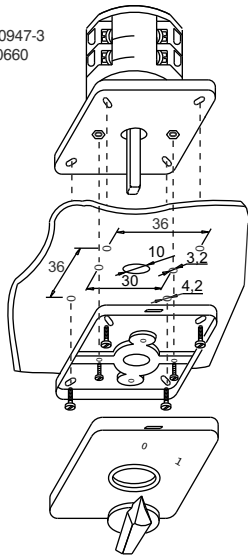

ETI Elektroelement d.o.o.
Obrežija 5.1411 - Izlake, Slovenija
Tel.: +386 (0)3 56 57 570;
Faks: +386(0)3 56 74 077
www.eti.si

ETI

NAVODILO ZA UPORABO/INSTRUCTIONS FOR USE/INSTRUKCJA OBSŁUGI/ŃAVOD K POUŤITŮ

GREBENASTO STIKALO / CAM SWITCHES / ŃAŤZNIKI KRZYŤKOWE / VAŤKOVŤ SPŮNAŤE