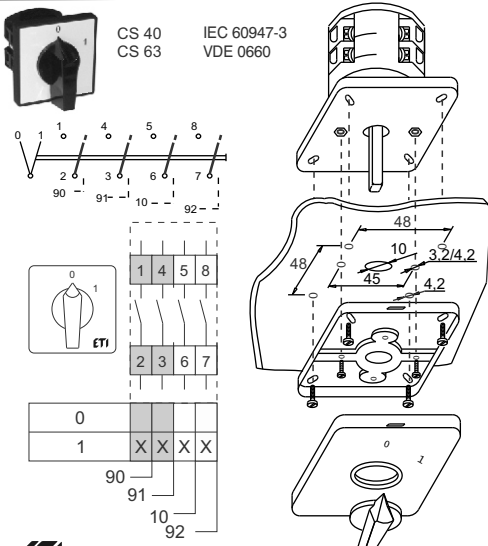

ETI Elektroelement d.o.o.
Obrežija 5,1411 - Izlake, Slovenija
Tel.: +386 (0)3 56 57 570;
Faks: +386(0)3 56 74 077
www.eti.si

ETI

NAVODILO ZA UPORABO/INSTRUCTIONS FOR USE/INSTRUKCJA OBSŁUGI/ŃAVOD K POŤIŤI

GREBENASTO STIKALO / CAM SWITCHES / ŁŤZNIKI KRZYŤKOWE / VAŤKOVÉ SPĪNAĤE