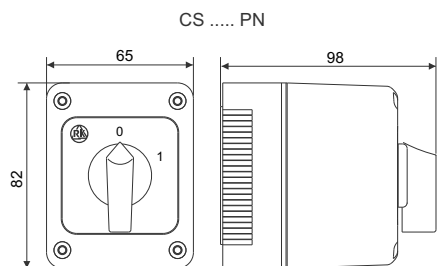

NAVODILO ZA UPORABO/ INSTRUCTIONS FOR USE / INSTRUKCJA OBSŁUGI / NÁVOD K POUŽITÍ

GREBENASTO STIKALO IP 65 /
CAM SWITCHES IP 65 /
ŁĄCZNIKI KRZYWKOWE IP 65 /
VAČKOVÉ SPÍNAČE IP65

IEC 60947-3
VDE 0660

CS 16 ... PN
CS 25 ... PN

CS 25 ... PNG
CS 32 ... PNG
CS 40 ... PNG

CS 25 ... PNGLK
CS 32 ... PNGLK
CS 40 ... PNGLK

TYPE	a	b	f
CS .... PN	44	48	4,3
CS .... PNG CS .... PNGLK	48	100	4,3

NAVODILO ZA UPORABO/ INSTRUCTIONS FOR USE / INSTRUKCJA OBSŁUGI / NÁVOD K POUŽITÍ

GREBENASTO STIKALO IP 65 /
CAM SWITCHES IP 65 /
ŁĄCZNIKI KRZYWKOWE IP 65 /
VAČKOVÉ SPÍNAČE IP65

IEC 60947-3
VDE 0660

CS 16 ... PN
CS 25 ... PN

CS 25 ... PNG
CS 32 ... PNG
CS 40 ... PNG

CS 25 ... PNGLK
CS 32 ... PNGLK
CS 40 ... PNGLK

TYPE	a	b	f
CS .... PN	44	48	4,3
CS .... PNG CS .... PNGLK	48	100	4,3