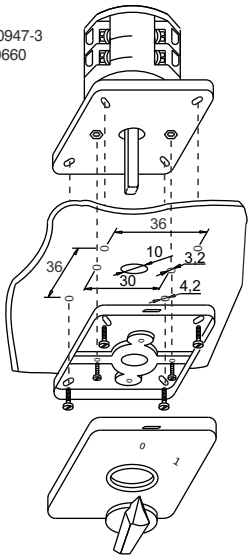

ETI Elektroelement d.o.o.
Obrežija 5.1411 - Izlake, Slovenija
Tel.: +386 (0)3 56 57 570;
Faks: +386(0)3 56 74 077
www.eti.si

ETI

NAVODILO ZA UPORABO/INSTRUCTIONS FOR USE/INSTRUKCJA OBSŁUGI/ŃAVOD K POUŤITŮ

GREBENASTO STIKALO / CAM SWITCHES / ŃAŤZNIKI KRZYŤKOWE / VAŤKOVŤ SPŮNAŤE