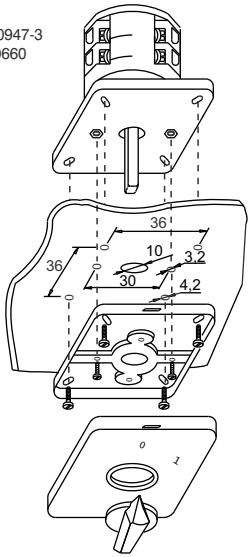

ETI

NAVODILO ZA UPORABO/INSTRUCTIONS FOR USE/INSTRUKCJA OBSŁUGI/ŃAVOD K POUŤITŮ

GREBENASTO STIKALO / CAM SWITCHES / ŃAŤZNIKI KRZYŤKOWE / VAŤKOVŤ SPŮNAŤE

ETI Elektroelement d.o.o.
Obrežija 5.1411 - Izlake, Slovenija
Tel.: +386 (0)3 56 57 570;
Faks: +386(0)3 56 74 077
www.eti.si