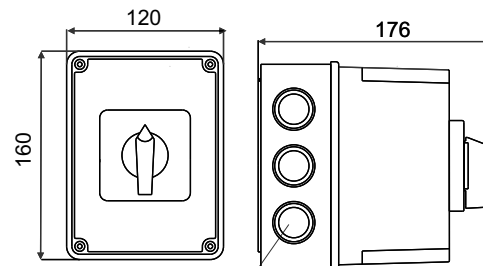

CS PN2

10x (Φ 23 / Φ 29)