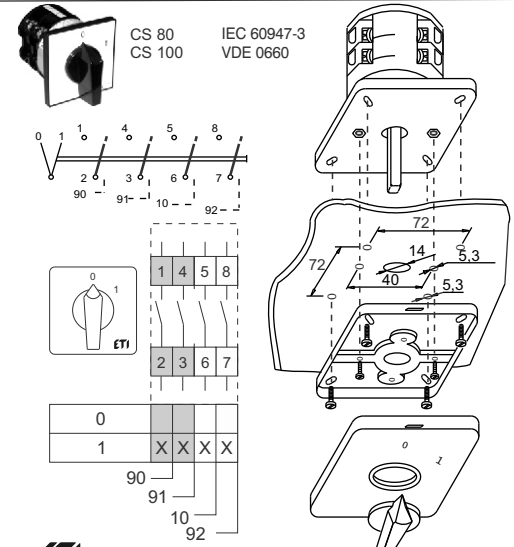

ETI Elektroelement d.o.o
Obrežja 5,1411 - Izlake, Slovenija
Tel.: +386 (0)3 56 57 570;
Faks: +386(0)3 56 74 077
www.eti.si

ETI

NAVODILO ZA UPORABO/INSTRUCTIONS FOR USE/INSTRUKCJA OBSŁUGI/NAVOD K POUŽITÍ

GREBENASTO STIKALO / CAM SWITCHES / ŁĄCZNIKI KRZYKOWE / VAČKOVÉ SPÍNAČE