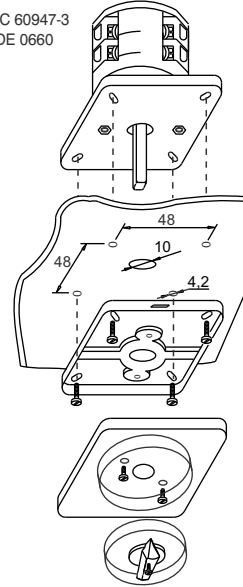

ETI

NAVODILO ZA UPORABO/INSTRUCTIONS FOR USE/INSTRUKCJA OBSŁUGI/NAVOD K POUŽITÍ

GREBENASTO STIKALO / CAM SWITCHES / ŁĄCZNIKI KRZYWKOWE / VAČKOVÉ SPÍNAČE

CS 25 LK IEC 60947-3
CS 32 LK VDE 0660
CS 40 LK
CS 63 LK