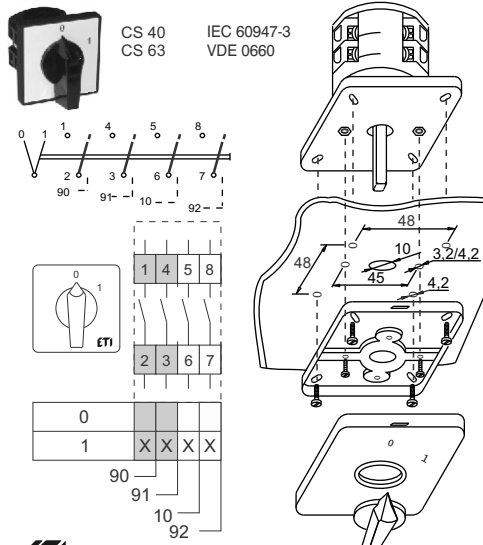

ETI Elektroelement d.o.o.
Obrežija 5,1411 - Izlake, Slovenija
Tel.: +386 (0)3 56 57 570;
Faks: +386(0)3 56 74 077
www.eti.si

ETI

NAVODILO ZA UPORABO/INSTRUCTIONS FOR USE/INSTRUKCJA OBSŁUGI/ŃAVOD K POŤIŤI

GREBENASTO STIKALO / CAM SWITCHES / ŁŤZNIKI KRZYŤKOWE / VAŤKOVÉ SPĪNAĤE