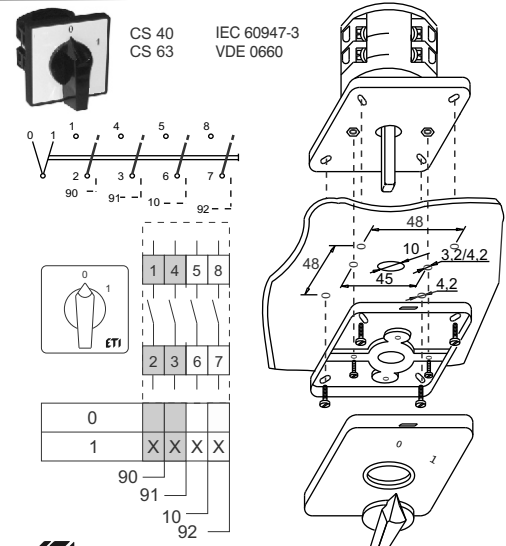

ETI Elektroelement d.o.o.
Obrežija 5,1411 - Izlake, Slovenija
Tel.: +386 (0)3 56 57 570;
Faks: +386(0)3 56 74 077
www.eti.si