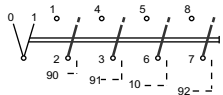

ETI

NAVODILO ZA UPORABO/INSTRUCTIONS FOR USE/INSTRUKCJA OBSŁUGI/NAVOD K POUŽITÍ

GREBENASTO STIKALO / CAM SWITCHES / ŁĄCZNIKI KRZYWKOWE / VAČKOVÉ SPÍNAČE

CS 25 LK IEC 60947-3
CS 32 LK VDE 0660
CS 40 LK
CS 63 LK