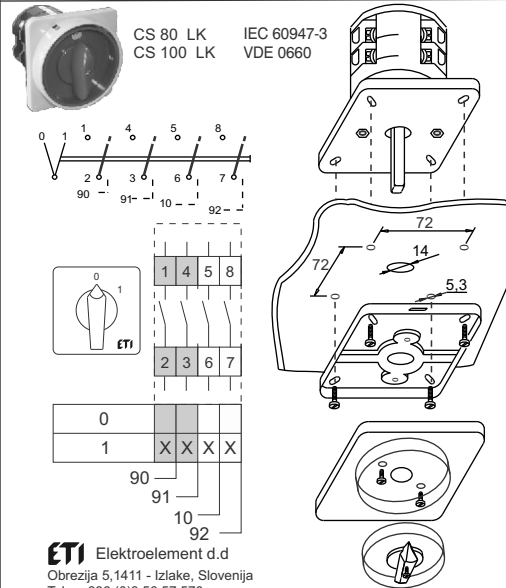

ETI Elektroelement d.d
Obrezija 5,1411 - Izlake, Slovenija
Tel.: +386 (0)3 56 57 570;
Faks: +386(0)3 56 74 077
www.eti.si

ETI

NAVODILO ZA UPORABO/INSTRUCTIONS FOR USE/INSTRUKCJA OBSŁUGI/NAVOD K POUŽITÍ

GREBENASTO STIKALO / CAM SWITCHES / ŁĄCZNIKI KRZYKOWE / VAČKOVÉ SPÍNAČE