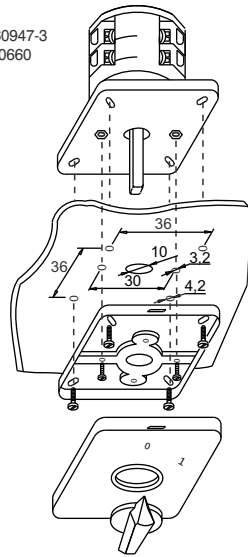

ETI Elektroelement d.o.o.
Obrežija 5.1411 - Izlake, Slovenija
Tel.: +386 (0)3 56 57 570;
Faks: +386(0)3 56 74 077
www.eti.si

ETI

NAVODILO ZA UPORABO/INSTRUCTIONS FOR USE/INSTRUKCJA OBSŁUGI/ŃAVOD K POUŤITŮ

GREBENASTO STIKALO / CAM SWITCHES / ŃAŤZNIKI KRZYŤKOWE / VAŤKOVŤ SPŮNAŤE