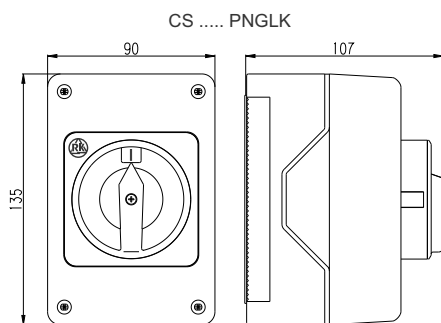

NAVODILO ZA UPORABO/ INSTRUCTIONS FOR USE / INSTRUKCJA OBSŁUGI / NÁVOD K POUŽITÍ

GREBENASTO STIKALO IP 65 /
CAM SWITCHES IP 65 /
ŁĄCZNIKI KRZYWKOWE IP 65 /
VAČKOVÉ SPÍNAČE IP65

IEC 60947-3
VDE 0660

CS 16 ... PN
CS 25 ... PN

CS 25 ... PNG
CS 32 ... PNG
CS 40 ... PNG

CS 25 ... PNGLK
CS 32 ... PNGLK
CS 40 ... PNGLK

TYPE	a	b	f
CS .... PN	44	48	4,3
CS .... PNG CS .... PNGLK	48	100	4,3

NAVODILO ZA UPORABO/ INSTRUCTIONS FOR USE / INSTRUKCJA OBSŁUGI / NÁVOD K POUŽITÍ

GREBENASTO STIKALO IP 65 /
CAM SWITCHES IP 65 /
ŁĄCZNIKI KRZYWKOWE IP 65 /
VAČKOVÉ SPÍNAČE IP65

IEC 60947-3
VDE 0660

CS 16 ... PN
CS 25 ... PN

CS 25 ... PNG
CS 32 ... PNG
CS 40 ... PNG

CS 25 ... PNGLK
CS 32 ... PNGLK
CS 40 ... PNGLK

TYPE	a	b	f
CS .... PN	44	48	4,3
CS .... PNG CS .... PNGLK	48	100	4,3