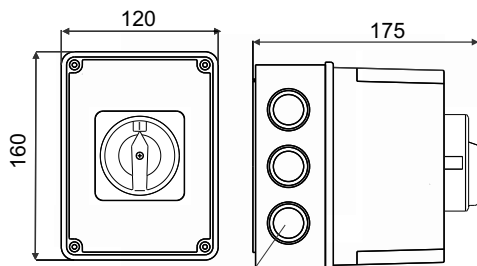

CS PN2LK

10x (Φ 23 / Φ 29)

NAVODILO ZA UPORABO/ INSTRUCTIONS FOR USE / INSTRUKCJA OBSŁUGI / NÁVOD K POUŽITÍ

GREBENASTO STIKALO IP 65 /
CAM SWITCHES IP 65 /
ŁĄCZNIKI KRZYWKOWE IP 65 /
VAČKOVÉ SPÍNAČE IP65

IEC 60947-3
VDE 0660

CS 32 ... PN2
CS 40 ... PN2
CS 63 ... PN2

CS 32 ... PN2LK
CS 40 ... PN2LK
CS 63 ... PN2LK