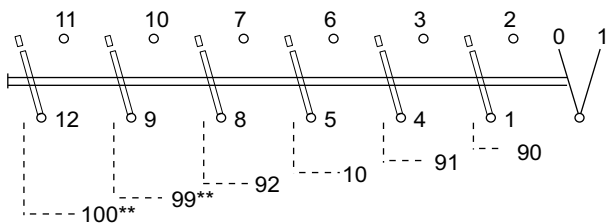

TYPE	a	b	f
CS PN	44	48	4,3
CS PNG CS PNGLK	48	100	4,3

*Only for CS 16 ... PN, CS 25 ... PN, CS 25 ... PNG and CS 32 ... PNG.

For CS .. PNLK

Switching angle 90°

**Only for CS 25 ... PNLK and CS 32 ... PNLK.