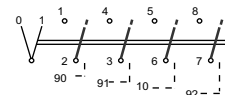

ETI Elektroelement d.o.o.
Obrežija 5.1411 - Izlake, Slovenija
Tel.: +386 (0)3 56 57 570;
Faks: +386(0)3 56 74 077
www.eti.si

ETI

NAVODILO ZA UPORABO/INSTRUCTIONS FOR USE/INSTRUKCJA OBSŁUGI/ŃAVOD K POUŤITŮ

GREBENASTO STIKALO / CAM SWITCHES / ŃAŤZNIKI KRZYŤKOWE / VAŤKOVŤ SPŮNAŤE