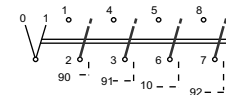

ETI Elektroelement d.o.o.
Obrežija 5.1411 - Izlake, Slovenija
Tel.: +386 (0)3 56 57 570;
Faks: +386(0)3 56 74 077
www.eti.si