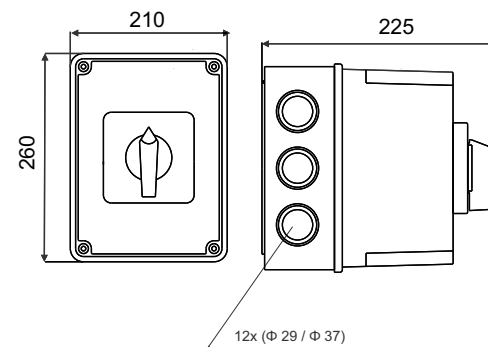

CS PN4