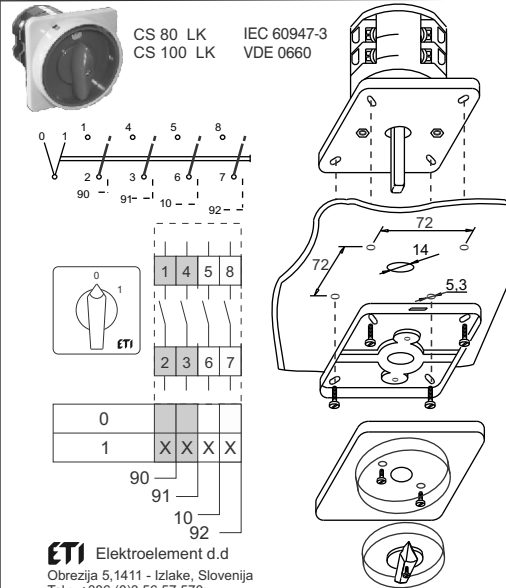

ETI Elektroelement d.d
Obrezija 5,1411 - Izlake, Slovenija
Tel.: +386 (0)3 56 57 570;
Faks: +386(0)3 56 74 077
www.eti.si

ETI

NAVODILO ZA UPORABO/INSTRUCTIONS FOR USE/INSTRUKCJA OBSŁUGI/NAVOD K POUŽITÍ

GREBENASTO STIKALO / CAM SWITCHES / ŁĄCZNIKI KRZYKOWE / VAČKOVÉ SPÍNAČE