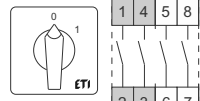

ETI Elektroelement d.o.o
Obrezija 5,1411 - Izlake, Slovenija
Tel.: +386 (0)3 56 57 570;
Faks: +386(0)3 56 74 077
www.eti.si

ETI

NAVODILO ZA UPORABO/INSTRUCTIONS FOR USE/INSTRUKCJA OBSŁUGI/NAVOD K POUŽITÍ

GREBENASTO STIKALO / CAM SWITCHES / ŁĄCZNIKI KRZYWKOWE / VAČKOVÉ SPÍNAČE