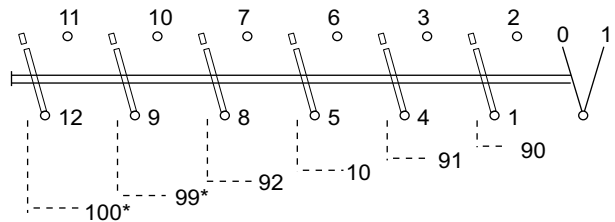

TYPE	a	b	f
CS PN	44	48	4,3
CS PNG CS PNGLK	48	100	4,3

*Only for CS 16 ... PN, CS 25 ... PN, CS 25 ... PNG and CS 32 ... PNG.

For CS .. PNLK

Switching angle 90°

**Only for CS 25 ... PNLK and CS 32 ... PNLK.