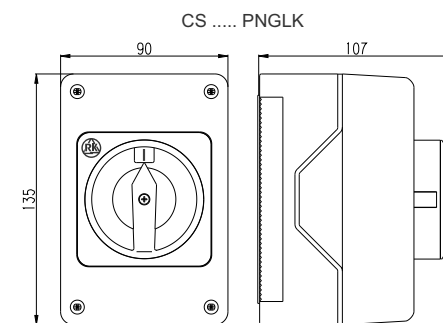

GREBENASTO STIKALO IP 65 /
CAM SWITCHES IP 65 /
ŁĄCZNIKI KRZYWKOWE IP 65 /
VAČKOVÉ SPÍNAČE IP65

IEC 60947-3
VDE 0660

CS 16 ... PN
CS 25 ... PN

CS 25 ... PNG
CS 32 ... PNG
CS 40 ... PNG

CS 25 ... PNGLK
CS 32 ... PNGLK
CS 40 ... PNGLK