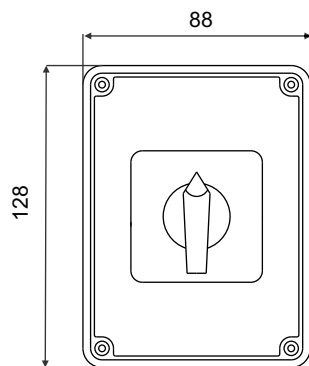

NAVODILO ZA UPORABO/ INSTRUCTIONS FOR USE / INSTRUKCJA OBSŁUGI / NÁVOD K POUŽITÍ

GREBENASTO STIKALO IP 65 /
CAM SWITCHES IP 65 /
ŁĄCZNIKI KRZYWKOWE IP 65 /
VAČKOVÉ SPÍNAČE IP65

IEC 60947-3
VDE 0660

CS 16 ... PN1
CS 25 ... PN1

10 x Ø 23

NAVODILO ZA UPORABO/ INSTRUCTIONS FOR USE / INSTRUKCJA OBSŁUGI / NÁVOD K POUŽITÍ

GREBENASTO STIKALO IP 65 /
CAM SWITCHES IP 65 /
ŁĄCZNIKI KRZYWKOWE IP 65 /
VAČKOVÉ SPÍNAČE IP65

IEC 60947-3
VDE 0660

CS 16 ... PN1
CS 25 ... PN1