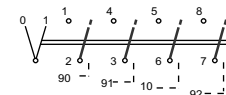

ETI Elektroelement d.o.o.
Obrežija 5.1411 - Izlake, Slovenija
Tel.: +386 (0)3 56 57 570;
Faks: +386(0)3 56 74 077
www.eti.si

ETI

NAVODILO ZA UPORABO/INSTRUCTIONS FOR USE/INSTRUKCJA OBSŁUGI/ŃAVOD K POUŤITŮ

GREBENASTO STIKALO / CAM SWITCHES / ŃAŤZNIKI KRZYŤKOWE / VAŤKOVŤ SPŮNAŤE