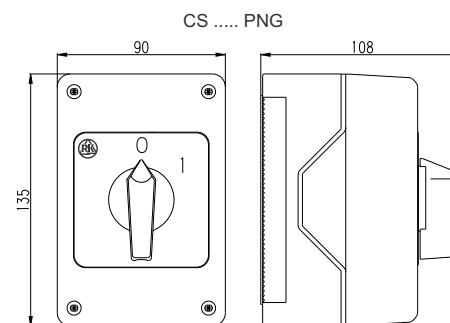

GREBENASTO STIKALO IP 65 /
CAM SWITCHES IP 65 /
ŁĄCZNIKI KRZYWKOWE IP 65 /
VAČKOVÉ SPÍNAČE IP65

IEC 60947-3
VDE 0660

CS 16 ... PN
CS 25 ... PN

CS 25 ... PNG
CS 32 ... PNG
CS 40 ... PNG

CS 25 ... PNGLK
CS 32 ... PNGLK
CS 40 ... PNGLK