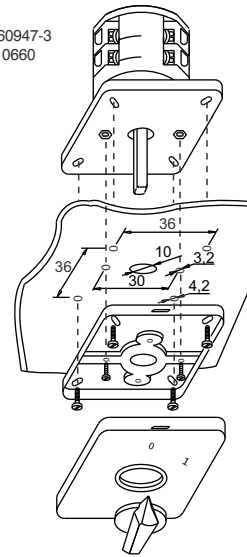

ETI Elektroelement d.o.o.
Obrežija 5.1411 - Izlake, Slovenija
Tel.: +386 (0)3 56 57 570;
Faks: +386(0)3 56 74 077
www.eti.si