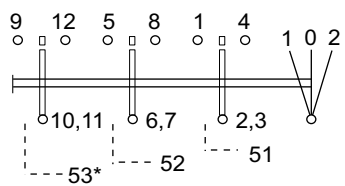

TYPE	a	b	f
CS PN	44	48	4,3
CS PNG CS PNGLK	48	100	4,3

*Only for CS 16 ... PN, CS 25 ... PN, CS 25 ... PNG and CS 32 ... PNG.

For CS .. PNLK

Switching angle 90°

**Only for CS 25 ... PNLK and CS 32 ... PNLK.