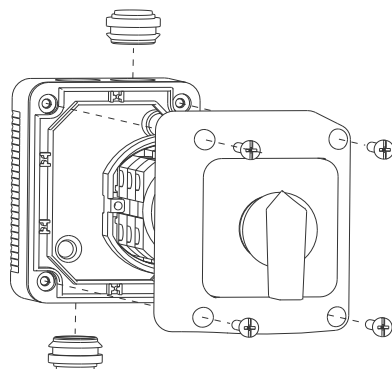

NAVODILO ZA UPORABO/ INSTRUCTIONS FOR USE / INSTRUKCJA OBSŁUGI / NÁVOD K POUŽITÍ

GREBENASTO STIKALO IP 65 /
CAM SWITCHES IP 65 /
ŁĄCZNIKI KRZYWKOWE IP 65 /
VAČKOVÉ SPÍNAČE IP65

IEC 60947-3
VDE 0660

CS 16 ... PN
CS 25 ... PN

CS 25 ... PNG
CS 32 ... PNG
CS 40 ... PNG

CS 25 ... PNGLK
CS 32 ... PNGLK
CS 40 ... PNGLK

TYPE	a	b	f
CS .... PN	44	48	4,3
CS .... PNG CS .... PNGLK	48	100	4,3

NAVODILO ZA UPORABO/ INSTRUCTIONS FOR USE / INSTRUKCJA OBSŁUGI / NÁVOD K POUŽITÍ

GREBENASTO STIKALO IP 65 /
CAM SWITCHES IP 65 /
ŁĄCZNIKI KRZYWKOWE IP 65 /
VAČKOVÉ SPÍNAČE IP65

IEC 60947-3
VDE 0660

CS 16 ... PN
CS 25 ... PN

CS 25 ... PNG
CS 32 ... PNG
CS 40 ... PNG

CS 25 ... PNGLK
CS 32 ... PNGLK
CS 40 ... PNGLK

TYPE	a	b	f
CS .... PN	44	48	4,3
CS .... PNG CS .... PNGLK	48	100	4,3