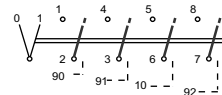

ETI

NAVODILO ZA UPORABO/INSTRUCTIONS FOR USE/INSTRUKCJA OBSŁUGI/NAVOD K POUŽITÍ

GREBENASTO STIKALO / CAM SWITCHES / ŁĄCZNIKI KRZYWKOWE / VAČKOVÉ SPÍNAČE

CS 25 LK IEC 60947-3
CS 32 LK VDE 0660
CS 40 LK
CS 63 LK