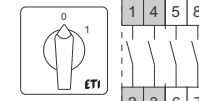

ETI Elektroelement d.o.o
Obrezija 5,1411 - Izlake, Slovenija
Tel.: +386 (0)3 56 57 570;
Faks: +386(0)3 56 74 077
www.eti.si

ETI

NAVODILO ZA UPORABO/INSTRUCTIONS FOR USE/INSTRUKCJA OBSŁUGI/NAVOD K POUŽITÍ

GREBENASTO STIKALO / CAM SWITCHES / ŁĄCZNIKI KRZYWKOWE / VAČKOVÉ SPÍNAČE