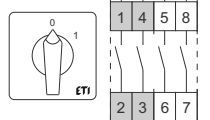

ETI Elektroelement d.o.o.
Obrežija 5.1411 - Izlake, Slovenija
Tel.: +386 (0)3 56 57 570;
Faks: +386(0)3 56 74 077
www.eti.si

ETI

NAVODILO ZA UPORABO/INSTRUCTIONS FOR USE/INSTRUKCJA OBSŁUGI/ŃAVOD K POUŤITŮ

GREBENASTO STIKALO / CAM SWITCHES / ŃAŤZNIKI KRZYŤKOWE / VAŤKOVŤ SPŮNAŤE