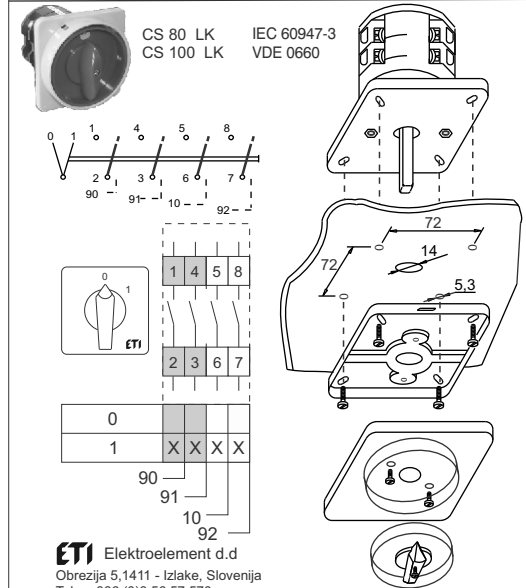

ETI Elektroelement d.d
Obrezija 5,1411 - Izlake, Slovenija
Tel.: +386 (0)3 56 57 570;
Faks: +386(0)3 56 74 077
www.eti.si

ETI

NAVODILO ZA UPORABO/INSTRUCTIONS FOR USE/INSTRUKCJA OBSŁUGI/NAVOD K POUŽITÍ

GREBENASTO STIKALO / CAM SWITCHES / ŁĄCZNIKI KRZYKOWE / VAČKOVÉ SPÍNAČE