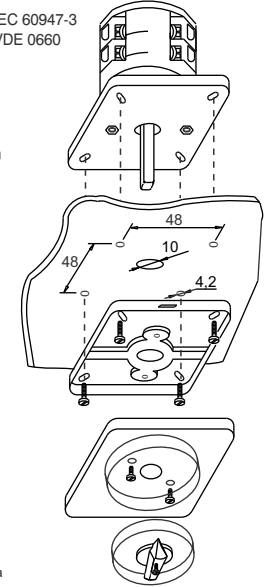

ETI Elektroelement d.o.o
Obrezija 5,1411 - Izlake, Slovenija
Tel.: +386 (0)3 56 57 570;
Faks: +386(0)3 56 74 077
www.eti.si