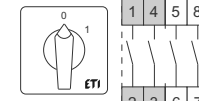

ETI Elektroelement d.o.o
Obrezija 5,1411 - Izlake, Slovenija
Tel.: +386 (0)3 56 57 570;
Faks: +386(0)3 56 74 077
www.eti.si