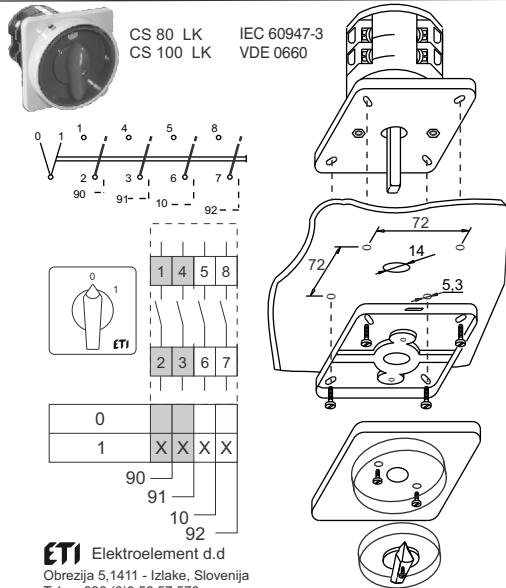

ETI

NAVODILO ZA UPORABO/INSTRUCTIONS FOR USE/INSTRUKCJA OBSŁUGI/NAVOD K POUŽITÍ

GREBENASTO STIKALO / CAM SWITCHES / ŁĄCZNIKI KRZYKOWE / VAČKOVÉ SPÍNAČE

ETI Elektroelement d.d
Obrezija 5,1411 - Izlake, Slovenija
Tel.: +386 (0)3 56 57 570;
Faks: +386(0)3 56 74 077
www.eti.si

ETI

NAVODILO ZA UPORABO/INSTRUCTIONS FOR USE/INSTRUKCJA OBSŁUGI/NAVOD K POUŽITÍ

GREBENASTO STIKALO / CAM SWITCHES / ŁĄCZNIKI KRZYKOWE / VAČKOVÉ SPÍNAČE