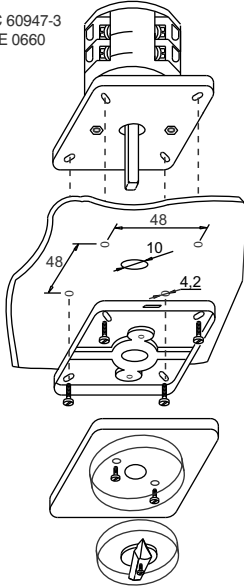

ETI

NAVODILO ZA UPORABO/INSTRUCTIONS FOR USE/INSTRUKCJA OBSŁUGI/NAVOD K POUŽITÍ

GREBENASTO STIKALO / CAM SWITCHES / ŁĄCZNIKI KRZYWKOWE / VAČKOVÉ SPÍNAČE

CS 25 LK IEC 60947-3
CS 32 LK VDE 0660
CS 40 LK
CS 63 LK