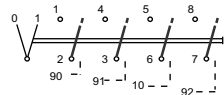

ETI Elektroelement d.o.o
Obrezija 5,1411 - Izlake, Slovenija
Tel.: +386 (0)3 56 57 570;
Faks: +386(0)3 56 74 077
www.eti.si

ETI

NAVODILO ZA UPORABO/INSTRUCTIONS FOR USE/INSTRUKCJA OBSŁUGI/NAVOD K POUŽITÍ

GREBENASTO STIKALO / CAM SWITCHES / ŁĄCZNIKI KRZYWKOWE / VAČKOVÉ SPÍNAČE