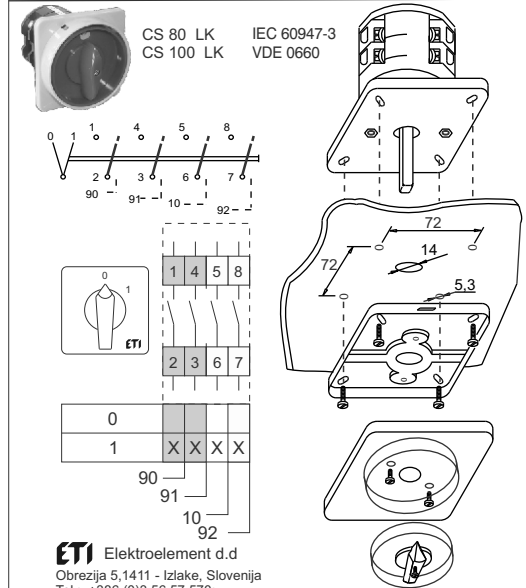

ETI Elektroelement d.d
Obrezija 5,1411 - Izlake, Slovenija
Tel.: +386 (0)3 56 57 570;
Faks: +386(0)3 56 74 077
www.eti.si