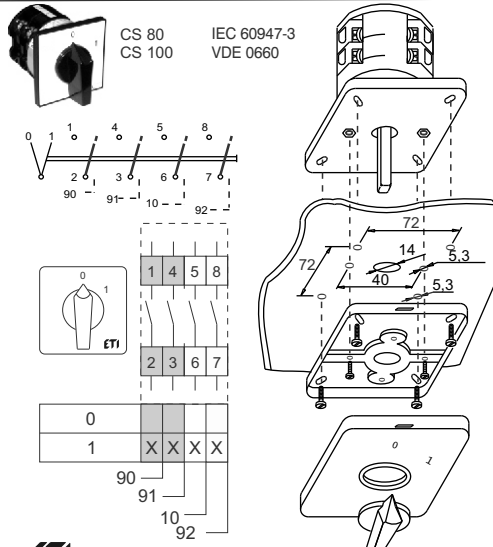

ETI Elektroelement d.o.o
Obrežja 5,1411 - Izlake, Slovenija
Tel.: +386 (0)3 56 57 570;
Faks: +386(0)3 56 74 077
www.eti.si

ETI

NAVODILO ZA UPORABO/INSTRUCTIONS FOR USE/INSTRUKCJA OBSŁUGI/NAVOD K POUŽITÍ

GREBENASTO STIKALO / CAM SWITCHES / ŁĄCZNIKI KRZYKOWE / VAČKOVÉ SPÍNAČE