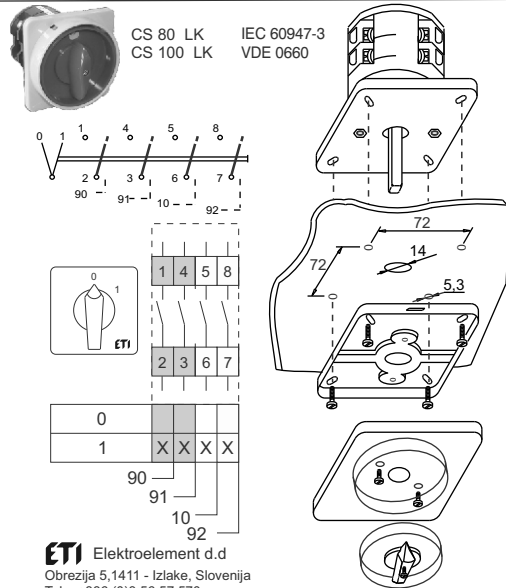

ETI Elektroelement d.d
Obrezija 5,1411 - Izlake, Slovenija
Tel.: +386 (0)3 56 57 570;
Faks: +386(0)3 56 74 077
www.eti.si

ETI

NAVODILO ZA UPORABO/INSTRUCTIONS FOR USE/INSTRUKCJA OBSŁUGI/NAVOD K POUŽITÍ

GREBENASTO STIKALO / CAM SWITCHES / ŁĄCZNIKI KRZYKOWE / VAČKOVÉ SPÍNAČE