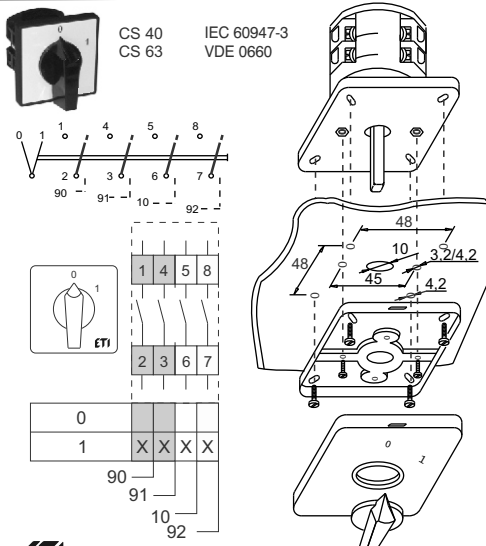

ETI Elektroelement d.o.o.
Obrežija 5,1411 - Izlake, Slovenija
Tel.: +386 (0)3 56 57 570;
Faks: +386(0)3 56 74 077
www.eti.si

ETI

NAVODILO ZA UPORABO/INSTRUCTIONS FOR USE/INSTRUKCJA OBSŁUGI/ŃAVOD K POŤIŤI

GREBENASTO STIKALO / CAM SWITCHES / ŁŤZNIKI KRZYŤKOWE / VAŤKOVÉ SPĪNAĤE