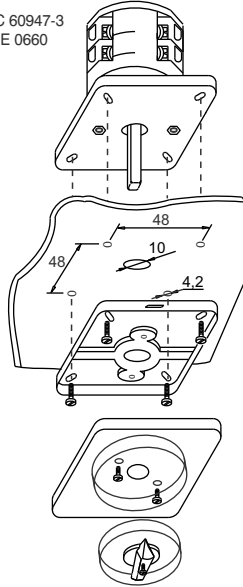

ETI Elektroelement d.o.o
Obrezija 5,1411 - Izlake, Slovenija
Tel.: +386 (0)3 56 57 570;
Faks: +386(0)3 56 74 077
www.eti.si

ETI

NAVODILO ZA UPORABO/INSTRUCTIONS FOR USE/INSTRUKCJA OBSŁUGI/NAVOD K POUŽITÍ

GREBENASTO STIKALO / CAM SWITCHES / ŁĄCZNIKI KRZYWKOWE / VAČKOVÉ SPÍNAČE

CS 25 LK IEC 60947-3
CS 32 LK VDE 0660
CS 40 LK
CS 63 LK