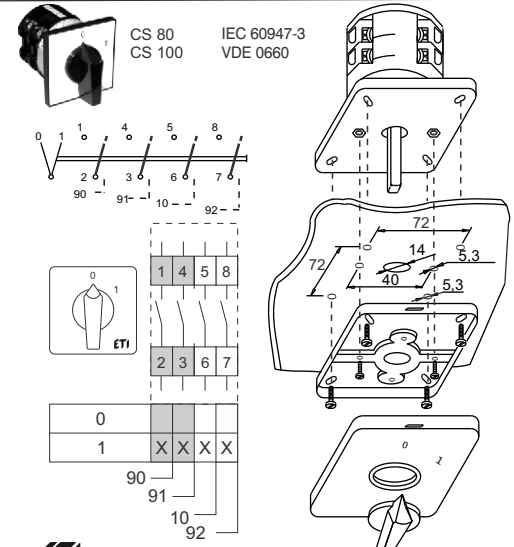

ETI Elektroelement d.o.o
Obrežja 5,1411 - Izlake, Slovenija
Tel.: +386 (0)3 56 57 570;
Faks: +386(0)3 56 74 077
www.eti.si