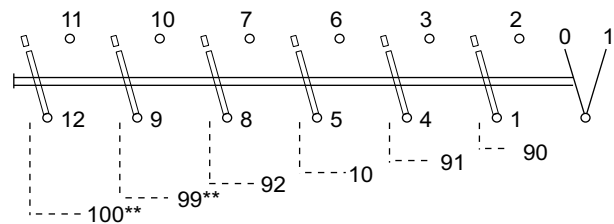

Switching angle 90°

**Only for CS 25 ... PNLK and CS 32 ... PNLK.

ETI Elektroelement d.o.o

Obrezija 5,1411 - Izlake, Slovenija
Tel.: +386 (0)3 56 57 570;
Faks: +386(0)3 56 74 077
www.eti.si