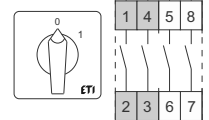

ETI Elektroelement d.o.o.
Obrežija 5.1411 - Izlake, Slovenija
Tel.: +386 (0)3 56 57 570;
Faks: +386(0)3 56 74 077
www.eti.si

ETI

NAVODILO ZA UPORABO/INSTRUCTIONS FOR USE/INSTRUKCJA OBSŁUGI/ŃAVOD K POUŤITŮ

GREBENASTO STIKALO / CAM SWITCHES / ŃAŤZNIKI KRZYŤKOWE / VAŤKOVŤ SPŮNAŤE