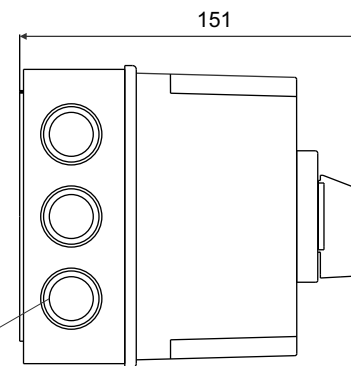

NAVODILO ZA UPORABO/ INSTRUCTIONS FOR USE / INSTRUKCJA OBSŁUGI / NÁVOD K POUŽITÍ

GREBENASTO STIKALO IP 65 /
CAM SWITCHES IP 65 /
ŁĄCZNIKI KRZYWKOWE IP 65 /
VAČKOVÉ SPÍNAČE IP65

IEC 60947-3
VDE 0660

CS 16 ... PN1
CS 25 ... PN1

10 x Ø 23

NAVODILO ZA UPORABO/ INSTRUCTIONS FOR USE / INSTRUKCJA OBSŁUGI / NÁVOD K POUŽITÍ

GREBENASTO STIKALO IP 65 /
CAM SWITCHES IP 65 /
ŁĄCZNIKI KRZYWKOWE IP 65 /
VAČKOVÉ SPÍNAČE IP65

IEC 60947-3
VDE 0660

CS 16 ... PN1
CS 25 ... PN1

10 x Ø 23