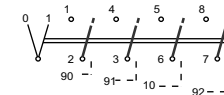

ETI Elektroelement d.o.o
Obrezija 5,1411 - Izlake, Slovenija
Tel.: +386 (0)3 56 57 570;
Faks: +386(0)3 56 74 077
www.eti.si