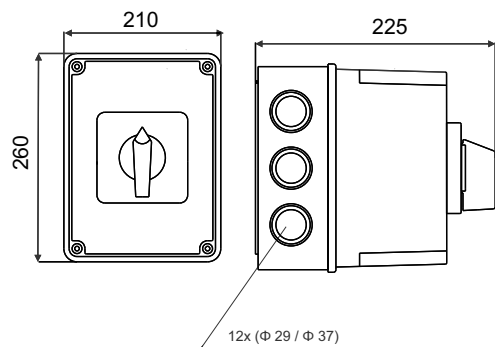

CS PN4