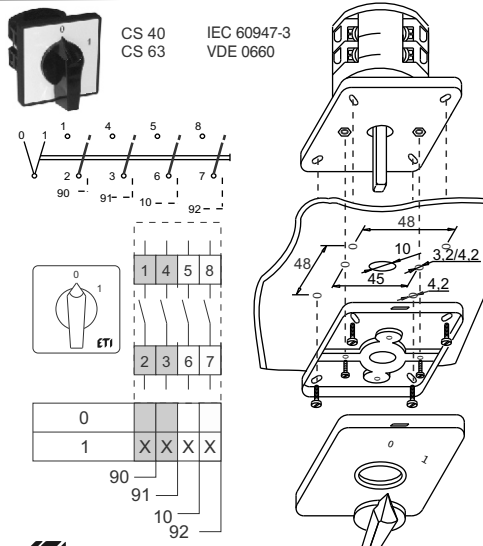

ETI Elektroelement d.o.o.
Obrežija 5,1411 - Izlake, Slovenija
Tel.: +386 (0)3 56 57 570;
Faks: +386(0)3 56 74 077
www.eti.si

ETI

NAVODILO ZA UPORABO/INSTRUCTIONS FOR USE/INSTRUKCJA OBSŁUGI/ŃAVOD K POŤIŤI

GREBENASTO STIKALO / CAM SWITCHES / ŁŤZNIKI KRZYŤKOWE / VAŤKOVÉ SPĪNAĤE