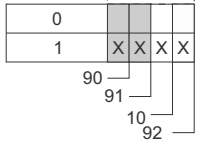

ETI

NAVODILO ZA UPORABO/INSTRUCTIONS FOR USE/INSTRUKCJA OBSŁUGI/NAVOD K POUŽITÍ

GREBENASTO STIKALO / CAM SWITCHES / ŁĄCZNIKI KRZYWKOWE / VAČKOVÉ SPÍNAČE

CS 25 LK IEC 60947-3
CS 32 LK VDE 0660
CS 40 LK
CS 63 LK