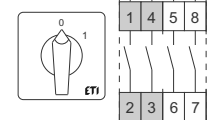

ETI Elektroelement d.o.o.
Obrežija 5.1411 - Izlake, Slovenija
Tel.: +386 (0)3 56 57 570;
Faks: +386(0)3 56 74 077
www.eti.si