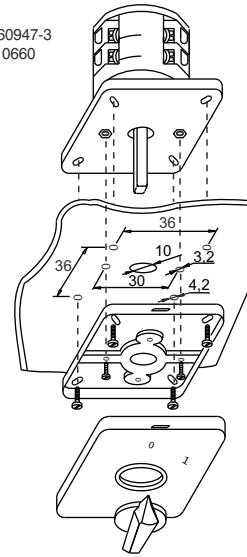

ETI Elektroelement d.o.o.
Obrežija 5.1411 - Izlake, Slovenija
Tel.: +386 (0)3 56 57 570;
Faks: +386(0)3 56 74 077
www.eti.si

ETI

NAVODILO ZA UPORABO/INSTRUCTIONS FOR USE/INSTRUKCJA OBSŁUGI/ŃAVOD K POUŤITŮ

GREBENASTO STIKALO / CAM SWITCHES / ŃAŤZNIKI KRZYŤKOWE / VAŤKOVŤ SPŮNAŤE