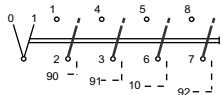

ETI

NAVODILO ZA UPORABO/INSTRUCTIONS FOR USE/INSTRUKCJA OBSŁUGI/NAVOD K POUŽITÍ

GREBENASTO STIKALO / CAM SWITCHES / ŁĄCZNIKI KRZYWKOWE / VAČKOVÉ SPÍNAČE

CS 25 LK IEC 60947-3
CS 32 LK VDE 0660
CS 40 LK
CS 63 LK