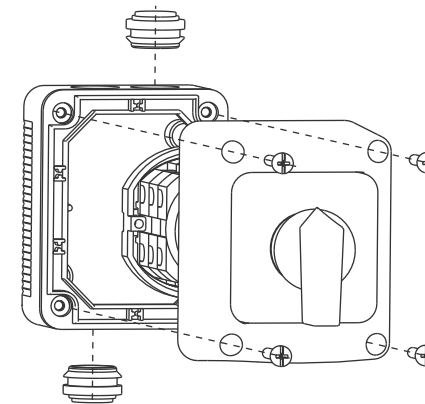

NAVODILO ZA UPORABO/ INSTRUCTIONS FOR USE / INSTRUKCJA OBSŁUGI / NÁVOD K POUŽITÍ

GREBENASTO STIKALO IP 65 /
CAM SWITCHES IP 65 /
ŁĄCZNIKI KRZYWKOWE IP 65 /
VAČKOVÉ SPÍNAČE IP65

IEC 60947-3
VDE 0660

CS 16 ... PN1
CS 25 ... PN1

10 x Ø 23

NAVODILO ZA UPORABO/ INSTRUCTIONS FOR USE / INSTRUKCJA OBSŁUGI / NÁVOD K POUŽITÍ

GREBENASTO STIKALO IP 65 /
CAM SWITCHES IP 65 /
ŁĄCZNIKI KRZYWKOWE IP 65 /
VAČKOVÉ SPÍNAČE IP65

IEC 60947-3
VDE 0660

CS 16 ... PN1
CS 25 ... PN1

10 x Ø 23