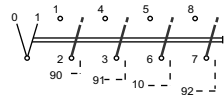

ETI Elektroelement d.o.o
Obrezija 5,1411 - Izlake, Slovenija
Tel.: +386 (0)3 56 57 570;
Faks: +386(0)3 56 74 077
www.eti.si

ETI

NAVODILO ZA UPORABO/INSTRUCTIONS FOR USE/INSTRUKCJA OBSŁUGI/NAVOD K POUŽITÍ

GREBENASTO STIKALO / CAM SWITCHES / ŁĄCZNIKI KRZYWKOWE / VAČKOVÉ SPÍNAČE