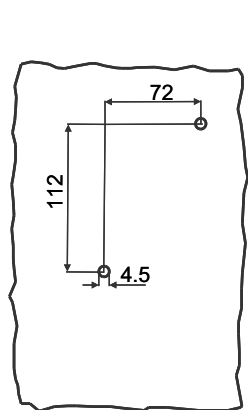

NAVODILO ZA UPORABO/ INSTRUCTIONS FOR USE / INSTRUKCJA OBSŁUGI / NÁVOD K POUŽITÍ

GREBENASTO STIKALO IP 65 /
CAM SWITCHES IP 65 /
ŁĄCZNIKI KRZYWKOWE IP 65 /
VAČKOVÉ SPÍNAČE IP65

IEC 60947-3
VDE 0660

CS 32 ... PN2
CS 40 ... PN2
CS 63 ... PN2

CS 32 ... PN2LK
CS 40 ... PN2LK
CS 63 ... PN2LK

CS PN2