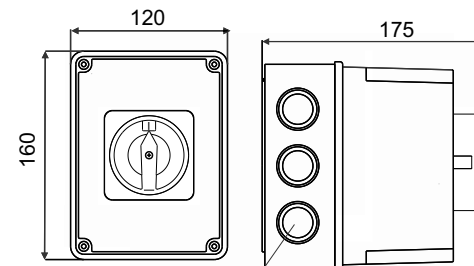

CS PN2LK

10x (Φ 23 / Φ 29)