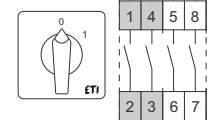

ETI Elektroelement d.o.o.
Obrežija 5.1411 - Izlake, Slovenija
Tel.: +386 (0)3 56 57 570;
Faks: +386(0)3 56 74 077
www.eti.si

ETI

NAVODILO ZA UPORABO/INSTRUCTIONS FOR USE/INSTRUKCJA OBSŁUGI/ŃAVOD K POUŤITŮ

GREBENASTO STIKALO / CAM SWITCHES / ŃAŤZNIKI KRZYŤKOWE / VAŤKOVŤ SPŮNAŤE