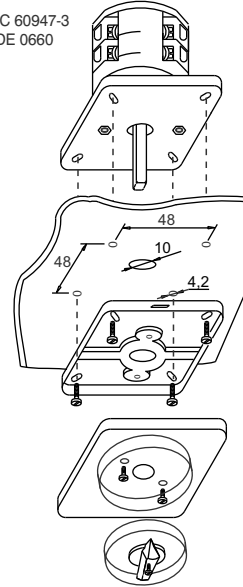

ETI

NAVODILO ZA UPORABO/INSTRUCTIONS FOR USE/INSTRUKCJA OBSŁUGI/NAVOD K POUŽITÍ

GREBENASTO STIKALO / CAM SWITCHES / ŁĄCZNIKI KRZYWKOWE / VAČKOVÉ SPÍNAČE

CS 25 LK IEC 60947-3
CS 32 LK VDE 0660
CS 40 LK
CS 63 LK