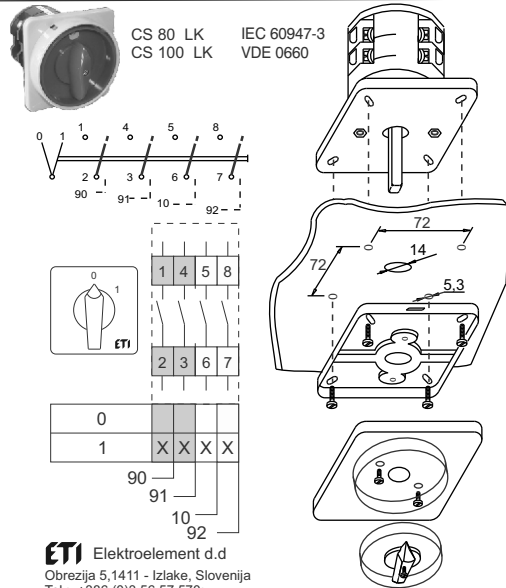

ETI Elektroelement d.d
Obrezija 5,1411 - Izlake, Slovenija
Tel.: +386 (0)3 56 57 570;
Faks: +386(0)3 56 74 077
www.eti.si

ETI

NAVODILO ZA UPORABO/INSTRUCTIONS FOR USE/INSTRUKCJA OBSŁUGI/NAVOD K POUŽITÍ

GREBENASTO STIKALO / CAM SWITCHES / ŁĄCZNIKI KRZYKOWE / VAČKOVÉ SPÍNAČE