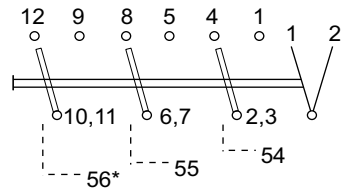

TYPE	a	b	f
CS PN	44	48	4,3
CS PNG CS PNGLK	48	100	4,3

*Only for CS 16 ... PN, CS 25 ... PN, CS 25 ... PNG and CS 32 ... PNG.

For CS .. PNLK

Switching angle 90°

**Only for CS 25 ... PNLK and CS 32 ... PNLK.