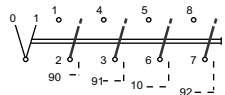

ETI Elektroelement d.o.o.
Obrežija 5.1411 - Izlake, Slovenija
Tel.: +386 (0)3 56 57 570;
Faks: +386(0)3 56 74 077
www.eti.si

ETI

NAVODILO ZA UPORABO/INSTRUCTIONS FOR USE/INSTRUKCJA OBSŁUGI/ŃAVOD K POUŤITŮ

GREBENASTO STIKALO / CAM SWITCHES / ŃAŤZNIKI KRZYŤKOWE / VAŤKOVŤ SPŮNAŤE