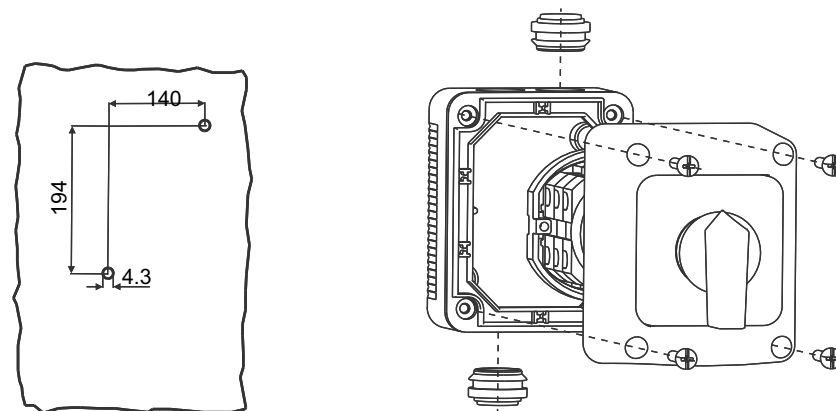

NAVODILO ZA UPORABO/ INSTRUCTIONS FOR USE / INSTRUKCJA OBSŁUGI / NÁVOD K POUŽITÍ

GREBENASTO STIKALO IP 54 /
CAM SWITCHES IP 54 /
ŁĄCZNIKI KRZYWKOWE IP 54 /
VAČKOVÉ SPÍNAČE IP 54

IEC 60947-3
VDE 0660

CS 80 ... PN4
CS 100 ... PN4
CS 125 ... PN4