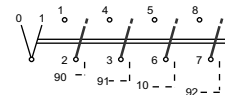

ETI Elektroelement d.o.o.
Obrežija 5.1411 - Izlake, Slovenija
Tel.: +386 (0)3 56 57 570;
Faks: +386(0)3 56 74 077
www.eti.si

ETI

NAVODILO ZA UPORABO/INSTRUCTIONS FOR USE/INSTRUKCJA OBSŁUGI/ŃAVOD K POUŤITŮ

GREBENASTO STIKALO / CAM SWITCHES / ŃAŤZNIKI KRZYŤKOWE / VAŤKOVŤ SPŮNAŤE