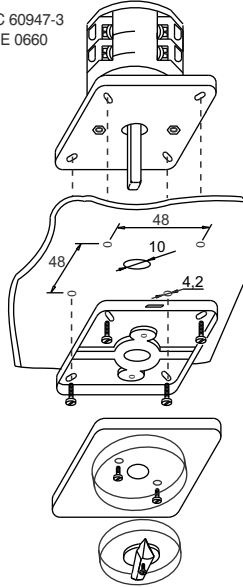

ETI Elektroelement d.o.o
Obrezija 5,1411 - Izlake, Slovenija
Tel.: +386 (0)3 56 57 570;
Faks: +386(0)3 56 74 077
www.eti.si

ETI

NAVODILO ZA UPORABO/INSTRUCTIONS FOR USE/INSTRUKCJA OBSŁUGI/NAVOD K POUŽITÍ

GREBENASTO STIKALO / CAM SWITCHES / ŁĄCZNIKI KRZYWKOWE / VAČKOVÉ SPÍNAČE

CS 25 LK IEC 60947-3
CS 32 LK VDE 0660
CS 40 LK
CS 63 LK