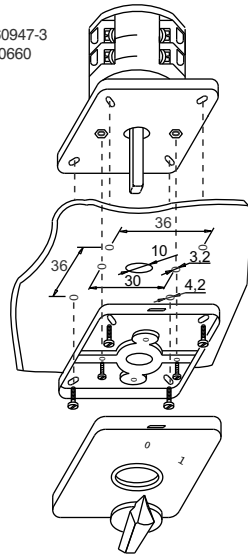

ETI Elektroelement d.o.o.
Obrežija 5.1411 - Izlake, Slovenija
Tel.: +386 (0)3 56 57 570;
Faks: +386(0)3 56 74 077
www.eti.si

ETI

NAVODILO ZA UPORABO/INSTRUCTIONS FOR USE/INSTRUKCJA OBSŁUGI/ŃAVOD K POUŤITŮ

GREBENASTO STIKALO / CAM SWITCHES / ŃAŤZNIKI KRZYŤKOWE / VAŤKOVŤ SPŮNAŤE