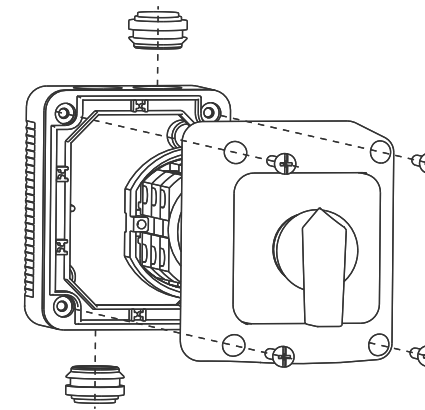

CS PN2LK