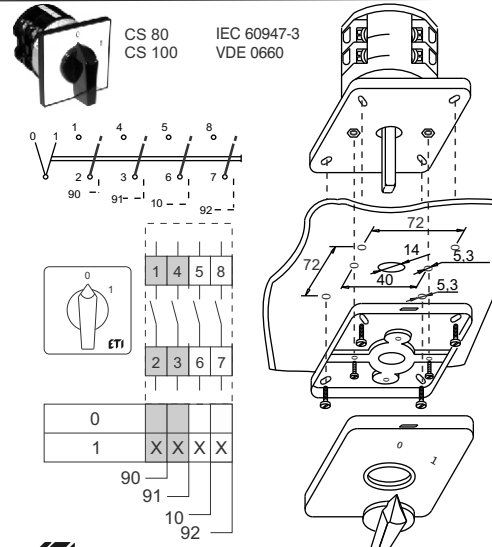

ETI Elektroelement d.o.o
Obrežja 5,1411 - Izlake, Slovenija
Tel.: +386 (0)3 56 57 570;
Faks: +386(0)3 56 74 077
www.eti.si

ETI

NAVODILO ZA UPORABO/INSTRUCTIONS FOR USE/INSTRUKCJA OBSŁUGI/NAVOD K POUŽITÍ

GREBENASTO STIKALO / CAM SWITCHES / ŁĄCZNIKI KRZYKOWE / VAČKOVÉ SPÍNAČE