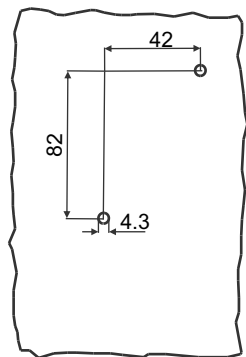

CS 16 ... PN1
CS 25 ... PN1

10 x Ø 23

NAVODILO ZA UPORABO/ INSTRUCTIONS FOR USE / INSTRUKCJA OBSŁUGI / NÁVOD K POUŽITÍ

GREBENASTO STIKALO IP 65 /
CAM SWITCHES IP 65 /
ŁĄCZNIKI KRZYWKOWE IP 65 /
VAČKOVÉ SPÍNAČE IP65

IEC 60947-3
VDE 0660

CS 16 ... PN1
CS 25 ... PN1