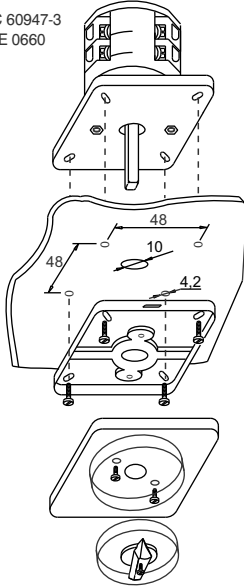

ETI

NAVODILO ZA UPORABO/INSTRUCTIONS FOR USE/INSTRUKCJA OBSŁUGI/NAVOD K POUŽITÍ

GREBENASTO STIKALO / CAM SWITCHES / ŁĄCZNIKI KRZYWKOWE / VAČKOVÉ SPÍNAČE

CS 25 LK IEC 60947-3
CS 32 LK VDE 0660
CS 40 LK
CS 63 LK