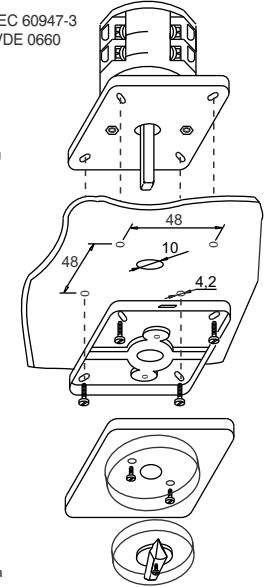

ETI Elektroelement d.o.o
Obrezija 5,1411 - Izlake, Slovenija
Tel.: +386 (0)3 56 57 570;
Faks: +386(0)3 56 74 077
www.eti.si

ETI

NAVODILO ZA UPORABO/INSTRUCTIONS FOR USE/INSTRUKCJA OBSŁUGI/NAVOD K POUŽITÍ

GREBENASTO STIKALO / CAM SWITCHES / ŁĄCZNIKI KRZYWKOWE / VAČKOVÉ SPÍNAČE

CS 25 LK IEC 60947-3
CS 32 LK VDE 0660
CS 40 LK
CS 63 LK