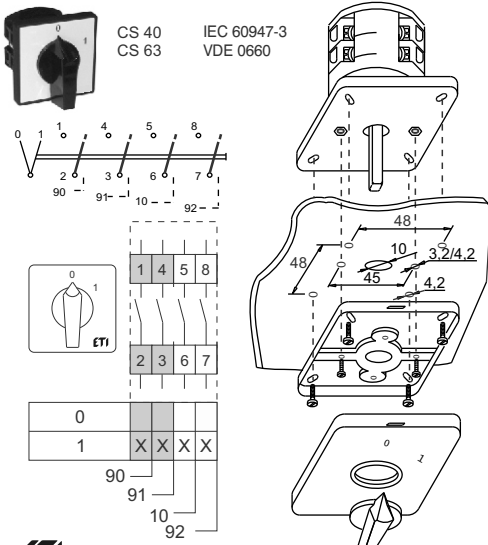

ETI

NAVODILO ZA UPORABO/INSTRUCTIONS FOR USE/INSTRUKCJA OBSŁUGI/ŃAVOD K POŤIŤI

GREBENASTO STIKALO / CAM SWITCHES / ŁŤZNIKI KRZYŤKOWE / VAŤKOVÉ SPĪNAĤE

ETI Elektroelement d.o.o.
Obrežija 5,1411 - Izlake, Slovenija
Tel.: +386 (0)3 56 57 570;
Faks: +386(0)3 56 74 077
www.eti.si

ETI

NAVODILO ZA UPORABO/INSTRUCTIONS FOR USE/INSTRUKCJA OBSŁUGI/ŃAVOD K POŤIŤI

GREBENASTO STIKALO / CAM SWITCHES / ŁŤZNIKI KRZYŤKOWE / VAŤKOVÉ SPĪNAĤE