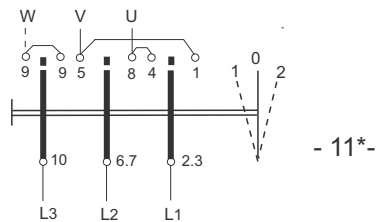

TYPE	a	b	f
CS PN	44	48	4,3
CS PNG CS PNGLK	48	100	4,3

*Only for CS 16 ... PN, CS 25 ... PN, CS 25 ... PNG and CS 32 ... PNG.

For CS .. PNLK

Switching angle 90°

**Only for CS 25 ... PNLK and CS 32 ... PNLK.