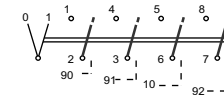

ETI Elektroelement d.o.o
Obrezija 5,1411 - Izlake, Slovenija
Tel.: +386 (0)3 56 57 570;
Faks: +386(0)3 56 74 077
www.eti.si

ETI

NAVODILO ZA UPORABO/INSTRUCTIONS FOR USE/INSTRUKCJA OBSŁUGI/NAVOD K POUŽITÍ

GREBENASTO STIKALO / CAM SWITCHES / ŁĄCZNIKI KRZYWKOWE / VAČKOVÉ SPÍNAČE