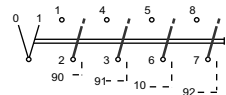

ETI Elektroelement d.o.o.
Obrežija 5.1411 - Izlake, Slovenija
Tel.: +386 (0)3 56 57 570;
Faks: +386(0)3 56 74 077
www.eti.si

ETI

NAVODILO ZA UPORABO/INSTRUCTIONS FOR USE/INSTRUKCJA OBSŁUGI/ŃAVOD K POUŤITŮ

GREBENASTO STIKALO / CAM SWITCHES / ŃAŤZNIKI KRZYŤKOWE / VAŤKOVŤ SPŮNAŤE