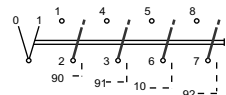

ETI Elektroelement d.o.o.
Obrežija 5.1411 - Izlake, Slovenija
Tel.: +386 (0)3 56 57 570;
Faks: +386(0)3 56 74 077
www.eti.si

ETI

NAVODILO ZA UPORABO/INSTRUCTIONS FOR USE/INSTRUKCJA OBSŁUGI/ŃAVOD K POUŤITŮ

GREBENASTO STIKALO / CAM SWITCHES / ŃAŤZNIKI KRZYŤKOWE / VAŤKOVŤ SPŮNAŤE