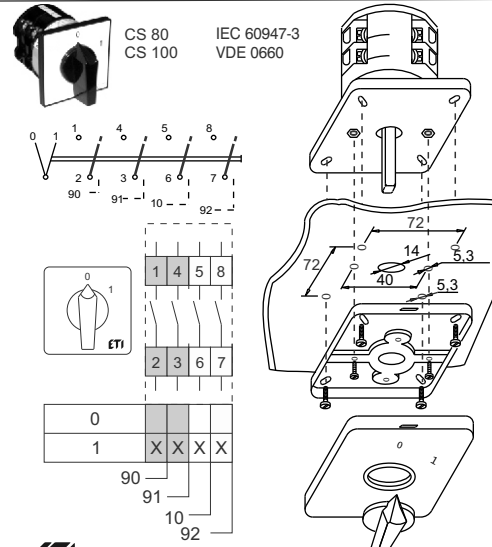

ETI Elektroelement d.o.o
Obrežja 5,1411 - Izlake, Slovenija
Tel.: +386 (0)3 56 57 570;
Faks: +386(0)3 56 74 077
www.eti.si

ETI

NAVODILO ZA UPORABO/INSTRUCTIONS FOR USE/INSTRUKCJA OBSŁUGI/NAVOD K POUŽITÍ

GREBENASTO STIKALO / CAM SWITCHES / ŁĄCZNIKI KRZYKOWE / VAČKOVÉ SPÍNAČE