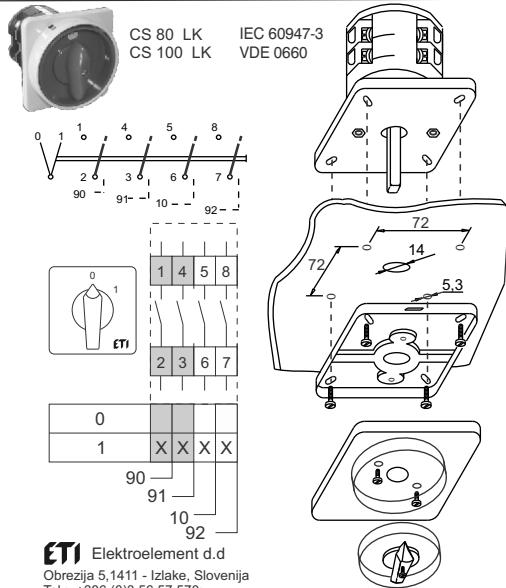

ETI Elektroelement d.d
Obrezija 5,1411 - Izlake, Slovenija
Tel.: +386 (0)3 56 57 570;
Faks: +386(0)3 56 74 077
www.eti.si

ETI

NAVODILO ZA UPORABO/INSTRUCTIONS FOR USE/INSTRUKCJA OBSŁUGI/NAVOD K POUŽITÍ

GREBENASTO STIKALO / CAM SWITCHES / ŁĄCZNIKI KRZYKOWE / VAČKOVÉ SPÍNAČE