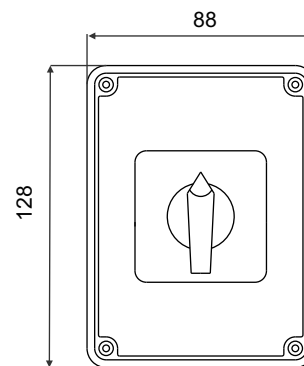

NAVODILO ZA UPORABO/ INSTRUCTIONS FOR USE / INSTRUKCJA OBSŁUGI / NÁVOD K POUŽITÍ

GREBENASTO STIKALO IP 65 /
CAM SWITCHES IP 65 /
ŁĄCZNIKI KRZYWKOWE IP 65 /
VAČKOVÉ SPÍNAČE IP65

IEC 60947-3
VDE 0660

CS 16 ... PN1
CS 25 ... PN1

10 x Ø 23

NAVODILO ZA UPORABO/ INSTRUCTIONS FOR USE / INSTRUKCJA OBSŁUGI / NÁVOD K POUŽITÍ

GREBENASTO STIKALO IP 65 /
CAM SWITCHES IP 65 /
ŁĄCZNIKI KRZYWKOWE IP 65 /
VAČKOVÉ SPÍNAČE IP65

IEC 60947-3
VDE 0660

CS 16 ... PN1
CS 25 ... PN1

10 x Ø 23