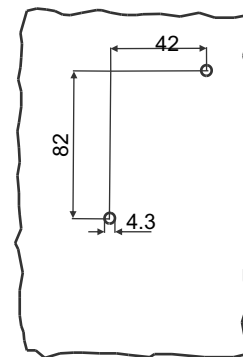

CS 16 ... PN1
CS 25 ... PN1