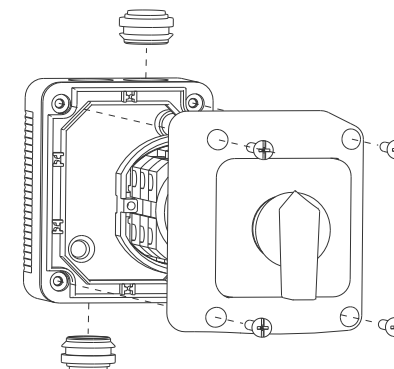

TYPE	a	b	f
CS PN	44	48	4,3
CS PNG CS PNGLK	48	100	4,3

*Only for CS 16 ... PN, CS 25 ... PN, CS 25 ... PNG and CS 32 ... PNG.

For CS .. PNLK

Switching angle 90°

**Only for CS 25 ... PNLK and CS 32 ... PNLK.