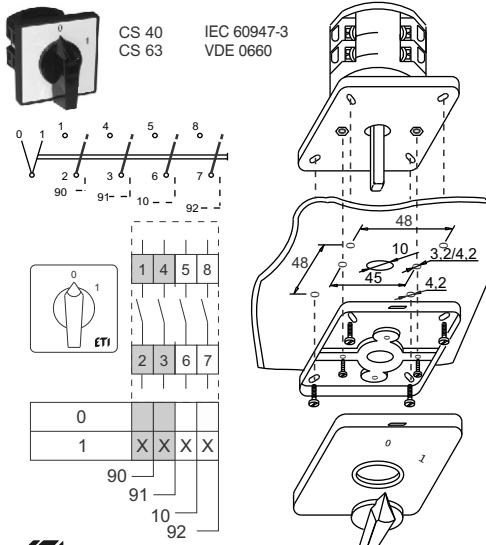

ETI Elektroelement d.o.o.
Obrežija 5,1411 - Izlake, Slovenija
Tel.: +386 (0)3 56 57 570;
Faks: +386(0)3 56 74 077
www.eti.si

ETI

NAVODILO ZA UPORABO/INSTRUCTIONS FOR USE/INSTRUKCJA OBSŁUGI/ŃAVOD K POŤIŤI

GREBENASTO STIKALO / CAM SWITCHES / ŁŤZNIKI KRZYŤKOWE / VAŤKOVÉ SPĪNAĤE