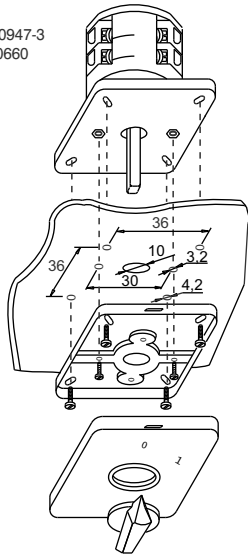

ETI Elektroelement d.o.o.
Obrežija 5.1411 - Izlake, Slovenija
Tel.: +386 (0)3 56 57 570;
Faks: +386(0)3 56 74 077
www.eti.si

ETI

NAVODILO ZA UPORABO/INSTRUCTIONS FOR USE/INSTRUKCJA OBSŁUGI/ŃAVOD K POUŤITŮ

GREBENASTO STIKALO / CAM SWITCHES / ŃAŤZNIKI KRZYŤKOWE / VAŤKOVŤ SPŮNAŤE