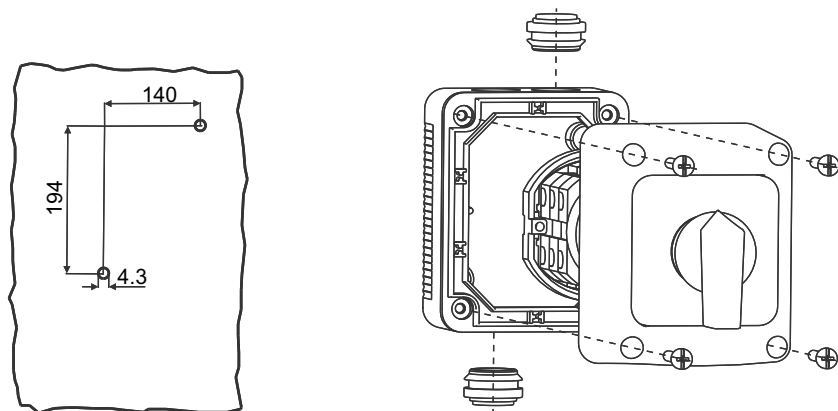

NAVODILO ZA UPORABO/ INSTRUCTIONS FOR USE / INSTRUKCJA OBSŁUGI / NÁVOD K POUŽITÍ

GREBENASTO STIKALO IP 54 /
CAM SWITCHES IP 54 /
ŁĄCZNIKI KRZYWKOWE IP 54 /
VAČKOVÉ SPÍNAČE IP 54

IEC 60947-3
VDE 0660

CS 80 ... PN4
CS 100 ... PN4
CS 125 ... PN4