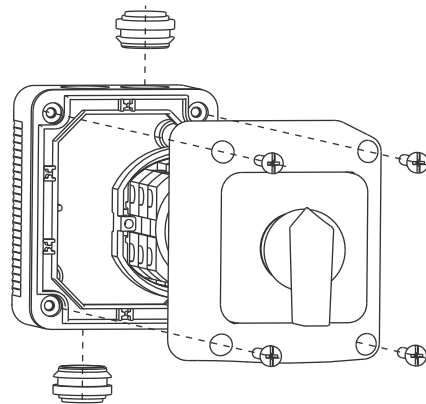

NAVODILO ZA UPORABO/ INSTRUCTIONS FOR USE / INSTRUKCJA OBSŁUGI / NÁVOD K POUŽITÍ

GREBENASTO STIKALO IP 65 /
CAM SWITCHES IP 65 /
ŁĄCZNIKI KRZYWKOWE IP 65 /
VAČKOVÉ SPÍNAČE IP65

IEC 60947-3
VDE 0660

CS 16 ... PN1
CS 25 ... PN1

10 x Ø 23

NAVODILO ZA UPORABO/ INSTRUCTIONS FOR USE / INSTRUKCJA OBSŁUGI / NÁVOD K POUŽITÍ

GREBENASTO STIKALO IP 65 /
CAM SWITCHES IP 65 /
ŁĄCZNIKI KRZYWKOWE IP 65 /
VAČKOVÉ SPÍNAČE IP65

IEC 60947-3
VDE 0660

CS 16 ... PN1
CS 25 ... PN1