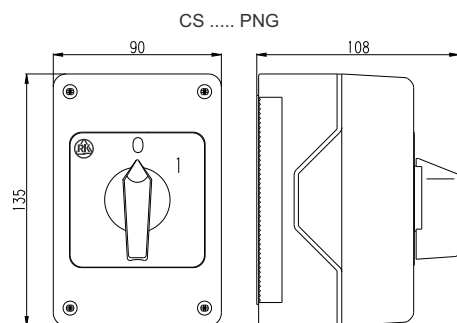

NAVODILO ZA UPORABO/ INSTRUCTIONS FOR USE / INSTRUKCJA OBSŁUGI / NÁVOD K POUŽITÍ

GREBENASTO STIKALO IP 65 /
CAM SWITCHES IP 65 /
ŁĄCZNIKI KRZYWKOWE IP 65 /
VAČKOVÉ SPÍNAČE IP65

IEC 60947-3
VDE 0660

CS 16 ... PN
CS 25 ... PN

CS 25 ... PNG
CS 32 ... PNG
CS 40 ... PNG

CS 25 ... PNGLK
CS 32 ... PNGLK
CS 40 ... PNGLK

TYPE	a	b	f
CS .... PN	44	48	4,3
CS .... PNG CS .... PNGLK	48	100	4,3

NAVODILO ZA UPORABO/ INSTRUCTIONS FOR USE / INSTRUKCJA OBSŁUGI / NÁVOD K POUŽITÍ

GREBENASTO STIKALO IP 65 /
CAM SWITCHES IP 65 /
ŁĄCZNIKI KRZYWKOWE IP 65 /
VAČKOVÉ SPÍNAČE IP65

IEC 60947-3
VDE 0660

CS 16 ... PN
CS 25 ... PN

CS 25 ... PNG
CS 32 ... PNG
CS 40 ... PNG

CS 25 ... PNGLK
CS 32 ... PNGLK
CS 40 ... PNGLK

TYPE	a	b	f
CS .... PN	44	48	4,3
CS .... PNG CS .... PNGLK	48	100	4,3