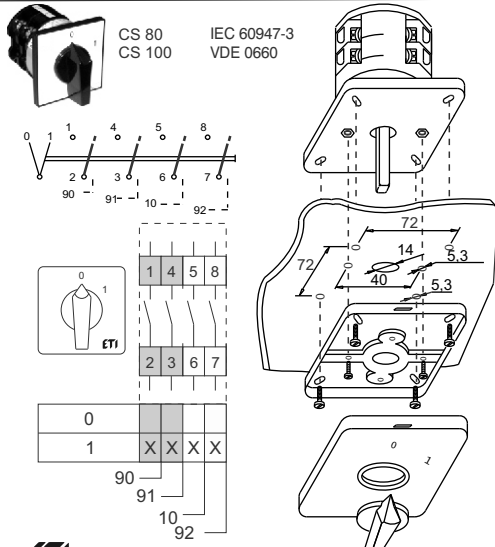

ETI Elektroelement d.o.o
Obrežja 5,1411 - Izlake, Slovenija
Tel.: +386 (0)3 56 57 570;
Faks: +386(0)3 56 74 077
www.eti.si

ETI

NAVODILO ZA UPORABO/INSTRUCTIONS FOR USE/INSTRUKCJA OBSŁUGI/NAVOD K POUŽITÍ

GREBENASTO STIKALO / CAM SWITCHES / ŁĄCZNIKI KRZYKOWE / VAČKOVÉ SPÍNAČE