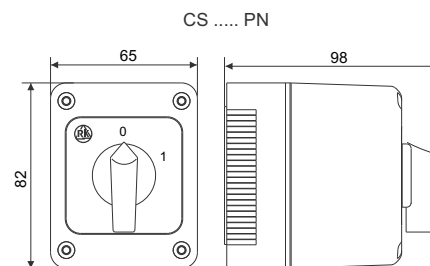

GREBENASTO STIKALO IP 65 /
CAM SWITCHES IP 65 /
ŁĄCZNIKI KRZYWKOWE IP 65 /
VAČKOVÉ SPÍNAČE IP65

IEC 60947-3
VDE 0660

CS 16 ... PN
CS 25 ... PN

CS 25 ... PNG
CS 32 ... PNG
CS 40 ... PNG

CS 25 ... PNGLK
CS 32 ... PNGLK
CS 40 ... PNGLK