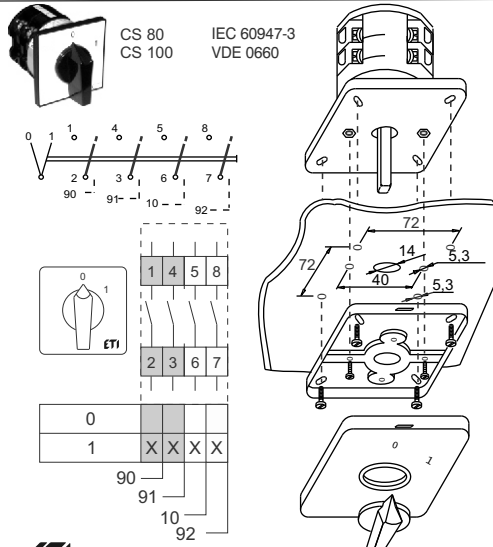

ETI Elektroelement d.o.o
Obrežja 5,1411 - Izlake, Slovenija
Tel.: +386 (0)3 56 57 570;
Faks: +386(0)3 56 74 077
www.eti.si

ETI

NAVODILO ZA UPORABO/INSTRUCTIONS FOR USE/INSTRUKCJA OBSŁUGI/NAVOD K POUŽITÍ

GREBENASTO STIKALO / CAM SWITCHES / ŁĄCZNIKI KRZYKOWE / VAČKOVÉ SPÍNAČE