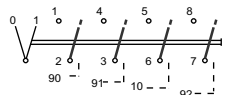

ETI

NAVODILO ZA UPORABO/INSTRUCTIONS FOR USE/INSTRUKCJA OBSŁUGI/ŃAVOD K POUŤITŮ

GREBENASTO STIKALO / CAM SWITCHES / ŃAŤZNIKI KRZYŤKOWE / VAŤKOVŤ SPŮNAŤE

ETI Elektroelement d.o.o.
Obrežija 5.1411 - Izlake, Slovenija
Tel.: +386 (0)3 56 57 570;
Faks: +386(0)3 56 74 077
www.eti.si

ETI

NAVODILO ZA UPORABO/INSTRUCTIONS FOR USE/INSTRUKCJA OBSŁUGI/ŃAVOD K POUŤITŮ

GREBENASTO STIKALO / CAM SWITCHES / ŃAŤZNIKI KRZYŤKOWE / VAŤKOVŤ SPŮNAŤE