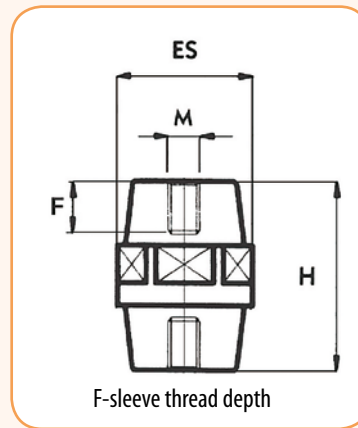

Marking:

Mounting insulators

Type	Code No.	Dimensions (mm)				Mechanical parameters			Electrical characteristics		Packaging [pcs]	Weight [g]
		H	M	ES	F	Tensile strenght [daN]	Cantilever strenght [daN]	Twisting strenght [Nm]	Operating voltage AC/DC [V]	Flashover voltage [kV]		
INS 1238	003810201	12	3	8	3,5	100	20	0,6	250	8	200	18
INS 15414	003810203	15	4	14	4,5	300	60	3	250	8	100	22
INS 15514	003810204	15	5	14	4,5	300	60	4	250	8	100	22
INS 16414	003810202	16	4	14	4,5	300	60	3	250	8	100	20
INS 20417	003810205	20	4	17	5	350	80	3	400	15	100	25
INS 20517	003810206	20	5	17	5	350	80	4	400	15	100	26
INS 20617	003810207	20	6	17	5	350	80	8	400	15	100	27
INS 25419	003810208	25	4	19	8	400	220	3	600	25	50	28
INS 25519	003810209	25	5	19	8	400	220	6	600	25	50	30
INS 25619	003810210	25	6	19	8	400	220	10	600	25	50	32
INS 25819	003810211	25	8	19	8	400	220	10	600	25	50	36
INS 30630	003810212	30	6	30	9	900	450	10	750	30	50	40
INS 30830	003810213	30	8	30	9	900	450	25	750	30	50	40
INS 35632	003810214	35	6	32	11	1100	500	10	750	40	50	44
INS 35832	003810216	35	8	32	11	1100	500	25	750	40	50	44
INS 351032	003810218	35	10	32	11	1100	500	50	750	40	50	44
INS 36641	003810215	36	6	41	11	1400	650	10	1000	40	50	48
INS 36841	003810217	36	8	41	11	1400	650	25	1000	40	50	48